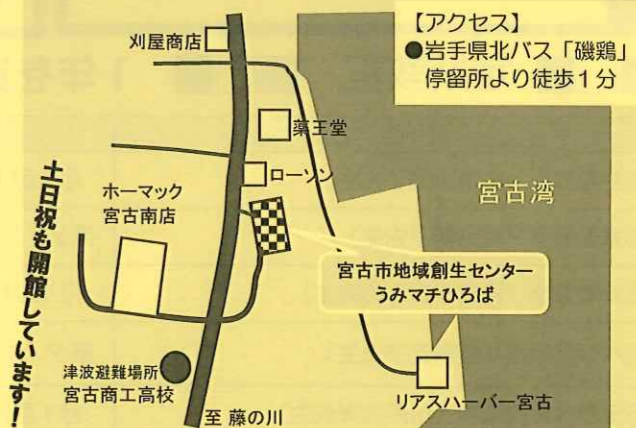

●貸室予約の流れ

- ①電話、窓口、予約システムにて空き状況を確認し、申請して仮押えをします。
- ②お支払いをして、本予約となります。

《予約可能期間》

公共性の高い事業または大規模事業は6月前から、それ以外は2月前から予約できます。

●料金表 (1時間あたり)

※4/1 以降、以下の利用料金および冷暖房費に変更となります(予定)

貸室	利用料金	冷暖房費
多目的ホール、交流ホール	500円	400円
格技場、大会議室、交流室、研修室、和室 1、会議実習室	400円	300円
コミュニティ室、和室 2	300円	300円

※多目的ホールの予約は前月の 14 日までとなります。
※1F 交流ホールの占有利用についてはご相談ください。

宮古市地域創生センター(うみマチひろば)広報誌

令和8年度

4月号

うみマチ通信

- ●パソコン基礎講座
- ●坐禅と法話
- ●クラフトバンドでリース作り

Q:うみマチってどんな施設?

A:市民の皆さんが集える・学べる・楽しめる施設です。憩いの空間、学びの空間、楽しむ空間を創ってお待ちしております。皆さんそれぞれの心地よい“居場所”としてご利用ください。

Q:実際に何が出来るの?

1. A:主に3つのことができます。
- ①貸室の利用……… 大小9つの用途別の貸室が利用できます
  - ②フリースペースの利用……いつでも自由に使えるスペースです。親子で遊べるプレイルームもあります!
  - ③講座・イベントへの参加……生涯学習、楽しいイベント盛り沢山!

宮古市地域創生センター【うみマチひろば】(磯鶏の旧宮古警察署)

●開館時間:午前9時~午後9時

(日曜・祝日は午前9時~午後5時)

●休館日:年末年始(12/29~1/3) ※ほか臨時休館あり

◇TEL 0193-65-7133 ◇FAX:0193-65-7134

◇住所:〒027-0028 岩手県宮古市神林3番1号
(バス停「磯鶏」、ローソン神林店すぐ近く)

◇メール:sousei@sanriku-npo.org

◇HP:https://sanriku-npo.org/sousei/

◆FacebookやInstagramも随時更新中!

指定管理者

特定非営利活動法人三陸NPO支援センター

◇TEL&FAX:0193-64-6211

◇Eメール:info@sanriku-npo.org

◇ホームページ:https://sanriku-npo.org/