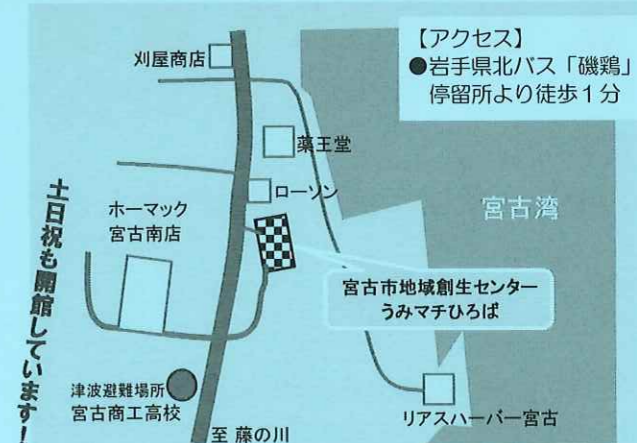

### ●開館時間:午前9時~午後9時

(日曜・祝日は午前9時~午後5時)

●休館日:年末年始(12/29~1/3) ※ほか臨時休館あり

◇TEL 0193-65-7133 ◇FAX:0193-65-7134

◇住所:〒027-0028 岩手県宮古市神林3番1号

(バス停「磯鶏」、ローソン神林店すぐ近く)

◇メール:sousei@sanriku-npo.org

◇HP:https://sanriku-npo.org/sousei/

◆FacebookやInstagramも随時更新中!

ホームページ

フェイスブック

インスタグラム

指定管理者